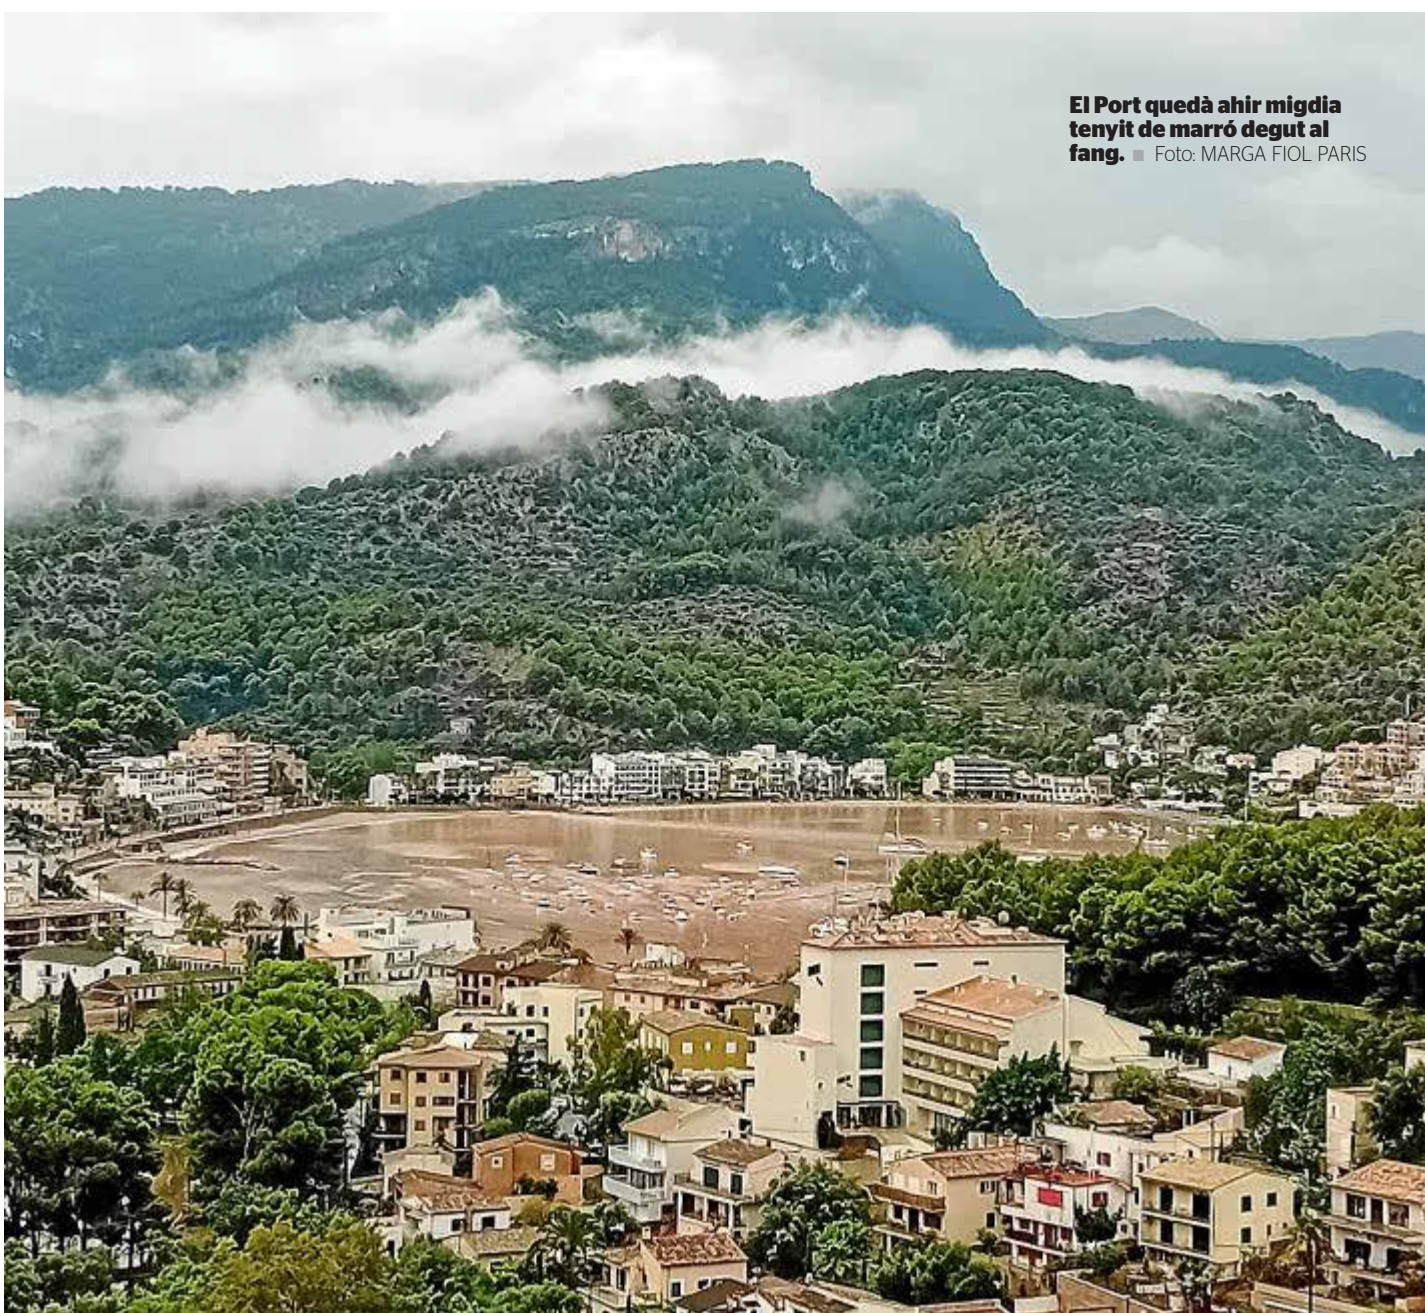

# SÓLLER

elsoller.cat N.º 7163 139 anys Preu: 1,50€ SETMANARI D'INFORMACIÓ LOCAL DIVENDRES, 16 D'AGOST DEL 2024

El Port quedà ahir migdia tenyit de marró degut al fang. ■ Foto: MARGA FIOL PARIS

En només un mes s'han expedit fins a 250 targetes a residents.